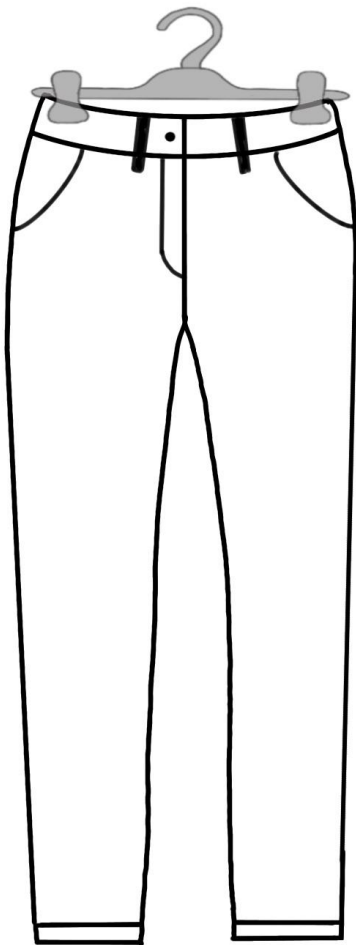

T'CHINALINE

Dos :

Tailles 34 au 56