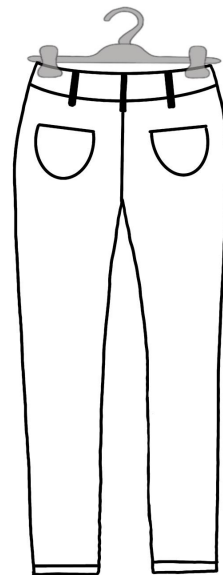

T'CHINALINE

Dos :

Tailles 34 au 56